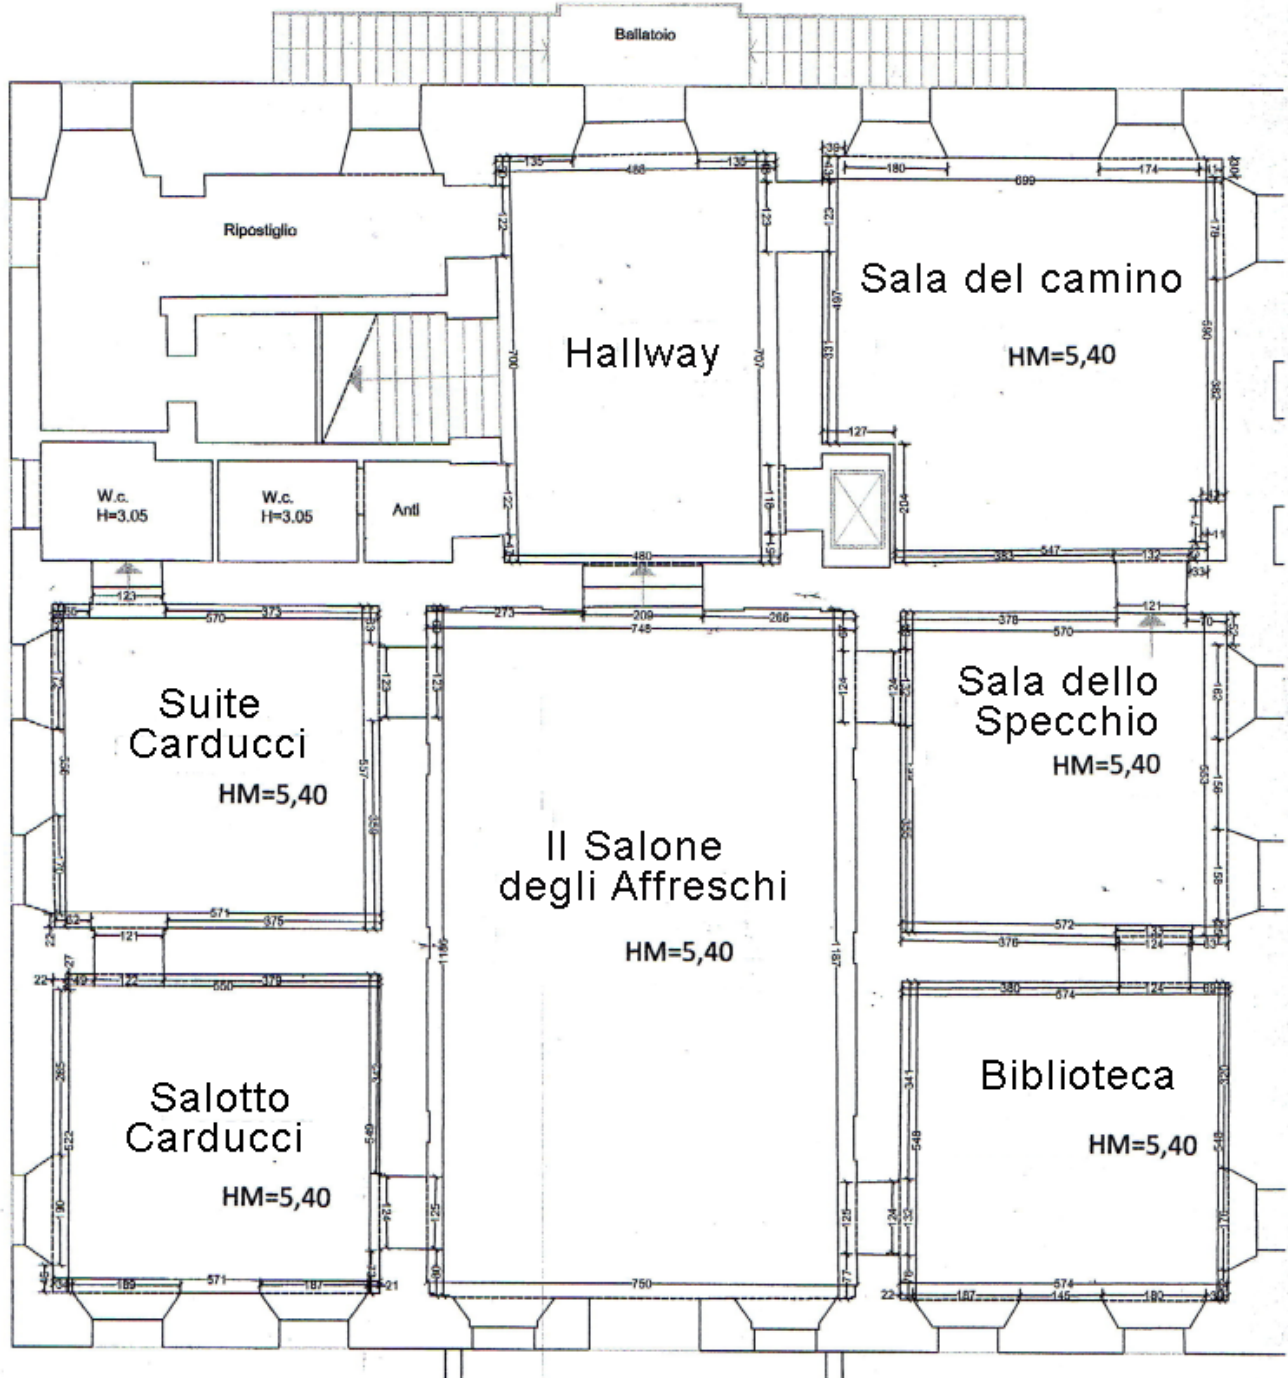

Possono essere usate a porte chiuse come sale private o a porte aperte, creando un unico ambiente con il Salone Centrale sul quale si affacciano.

Il Salone di Pandolfo e le 4 Sale a Volta si trovano al piano terra della Villa, che comprende anche l'affaccio sul piazzale/giardino, i servivi, la cucina professionale, l'accesso al tunnel sotterraneo oggi archivio storico e bottaia e un ingresso dal retro.

Capienza totale del Piano Terra: minimo 14, massimo 120 persone

CASA DI NOELIA

Via Pandolfa, 35 - 47016 Predappio, Forlì - Italia
casadinoelia.it | info@casadinoelia.it

CASA DI NOELIA

CASA DI NOELIA

secondo piano | second floor

CASA DI NOELIA

Via Pandolfa, 35 - 47016 Predappio, Forlì - Italia

casadinoelia.it | info@casadinoelia.it

CASA DI NOELIA

IL SALONE DEGLI AFFRESCHI

Misure: mt 12,00 x 7,50 x 5,40h

- Allestimento a platea: fino a 100 persone
- Allestimento a U: fino a 65 persone
- Allestimento "conference": fino a 60 persone
- Allestimento cena, con tavoli tondi: fino a 80 persone

Ideale per feste ed eventi importanti, conferenze e presentazioni, cene di gala seduti e a buffet.

LA SALA BIBLIOTECA

LA SALETTA DEGLI SPECCHI

Misure: mt 5,70 x 5,40 x 5,40h

- Allestimento a platea: fino a 22 persone
- Allestimento a U: fino a 18 persone
- Allestimento "conference" con un unico tavolo: fino a 20 persone
- Allestimento cena, con tavoli tondi: fino a 24 persone