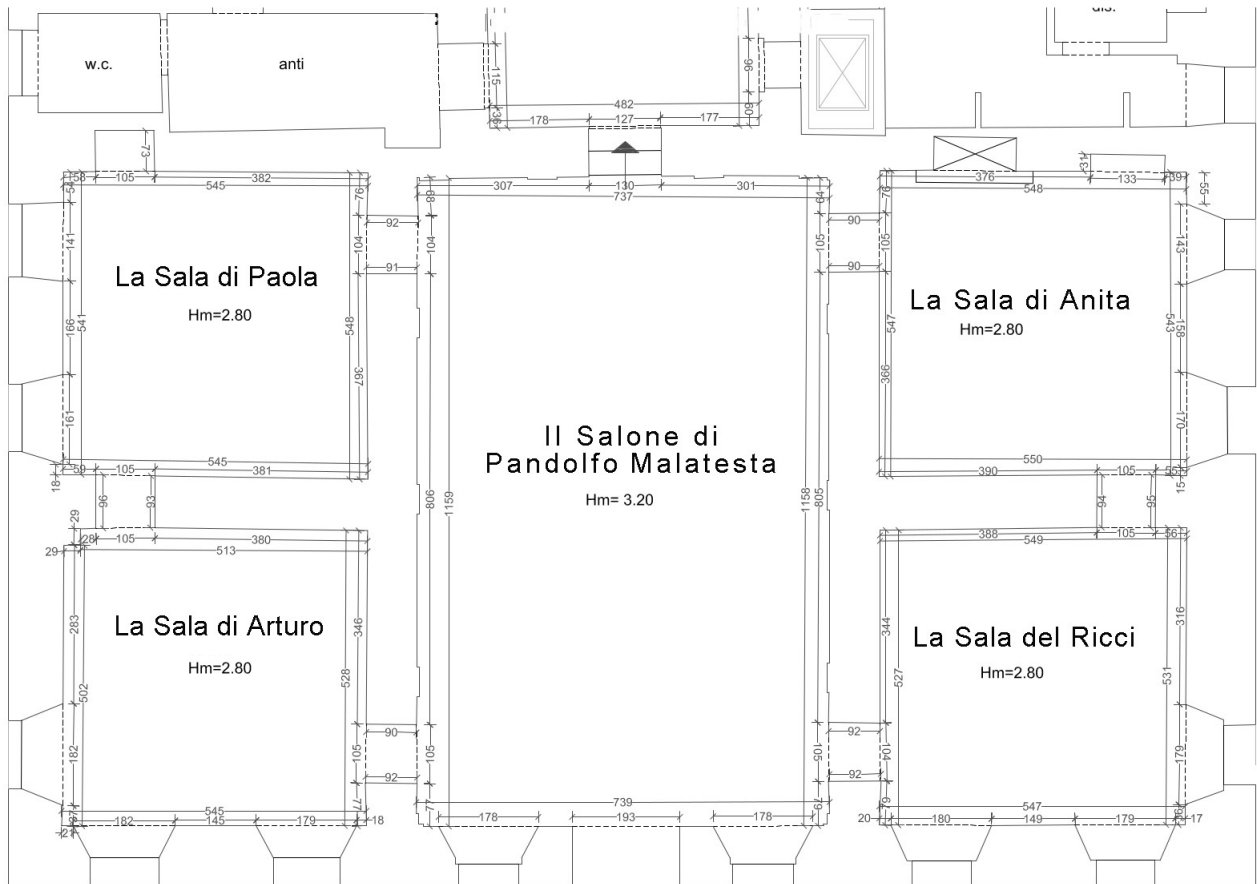

CASA DI NOELIA

PLANIMETRIE E MISURE

CASA DI NOELIA

piano terra | ground floor

CASA DI NOELIA

Via Pandolfa, 35 - 47016 Predappio, Forlì - Italia

casadinoelia.it | info@casadinoelia.it

CASA DI NOELIA

IL SALONE DI PANDOLFO MALATESTA

Misure: mt 11,50 x 7.30 x 3.20 h

- Allestimento a platea: fino a 70 persone
- Allestimento a U: fino a 42 persone
- Allestimento “conference” con un unico tavolo: fino a 45 persone
- Allestimento cena, con tavoli tondi: fino a 50 persone

Ideale per convegni, attività di team building, esposizione prodotti ed eventi a buffet.

LE 4 SALE A VOLTA

LA SALA DI PAOLA E LA SALA DI ARTURO

LA SALA DI ANITA E LA SALA DEL RICCI

Misure: mt 5,50 x 5,50 x 2,80 h

CASA DI NOELIA

LA SUITE E IL SALOTTO DEL CARDUCCI

Composta da una camera da letto e da un salotto, che può essere utilizzato anche come sala a sé.

Il Salone degli Affreschi e la Sala sopra descritte si trovano al Secondo Piano della Villa, il Piano detto anche del “Carducci”, dove il Poeta era solito soggiornare. Al piano si accede con una monumentale scalinata in marmo, ha i servizi, un piccolo ascensore e un ingresso dal retro.